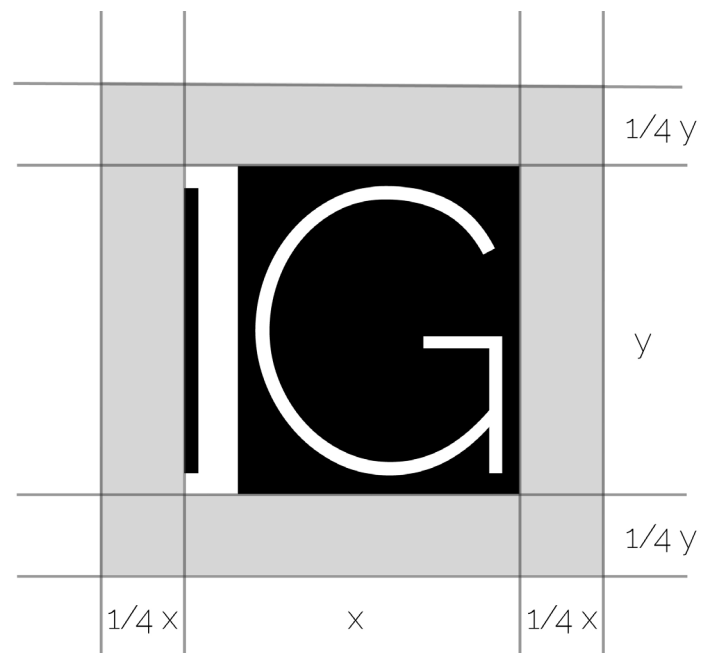

ITZIAR GONZALEZ

LOGO TIPO

ÁREA DE PROTECCIÓN

LOGO TIPO

TAMAÑOS

SIN TAMAÑO MÁXIMO

TAMAÑO MÍNIMO: 60 mm de ancho

ITZIAR **GONZALEZ**